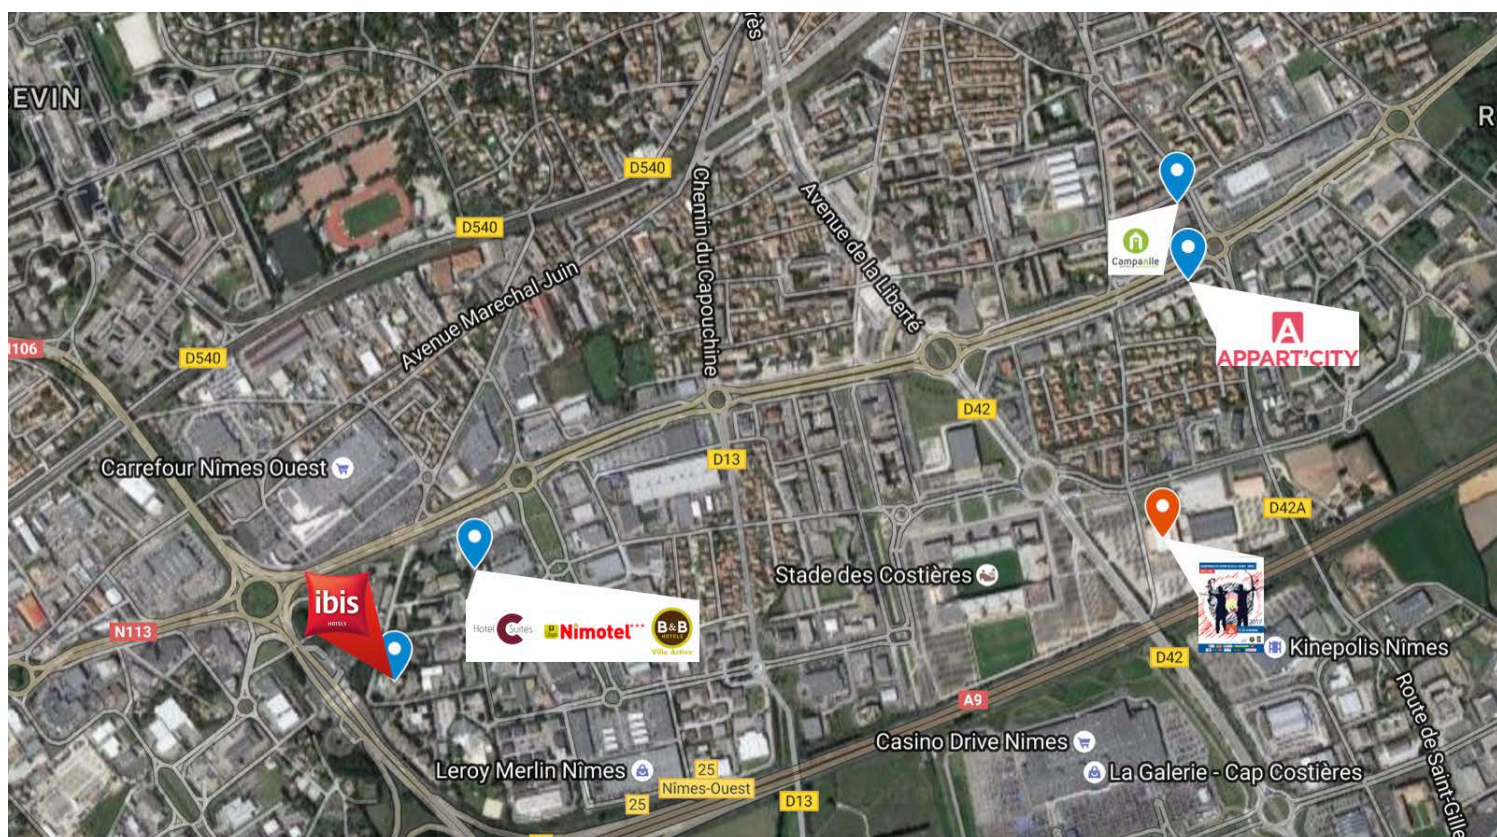

Informations Utiles

Adresse et coordonnées GPS:

Le Parnasse : 827 Chemin du Mas de Vignolles, 30900 Nîmes, France
Latitude : 43.816511 | Longitude : 4.363218

Contact : Lionel ALLASIO, Président Arc Club de Manduel
06.16.17.84.52 - lionel.allasio@sfr.fr