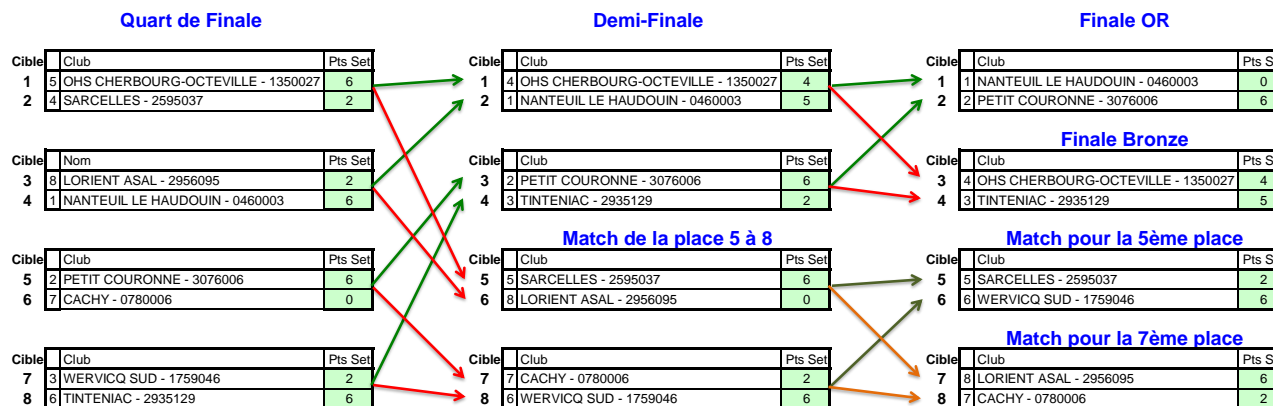

## D2 - Manche 2 - Femmes Le 10/06/2017 à NANTES

Classement qualifications		Score
1	BONDY AS - 2693061	1761
2	MONCHY AU BOIS - 1762025	1655
3	RUEIL MALMAISON STAR - 2592112	1613
4	GRANDE SYNTHÉ - 1759114	1556
5	HANCHES - 2428152	1550
6	NANTES - 2244001	1535
7	PANTIN - 2693026	1515
8	VILLENEUVE D'ASCQ - 1759029	1363

CLASSEMENT FINAL		
	Clubs	Points
1er	MONCHY AU BOIS - 1762025	20
2ème	BONDY AS - 2693061	16
3ème	NANTES - 2244001	12
4ème	GRANDE SYNTHÉ - 1759114	9
5ème	HANCHES - 2428152	6
6ème	PANTIN - 2693026	4
7ème	RUEIL MALMAISON STAR - 2592112	2
8ème	VILLENEUVE D'ASCQ - 1759029	1

## D2 - Manche 2 - Hommes Le 10/06/2017 à NANTES

Classement qualifications		Score
1	NANTEUIL LE HAUDOIN - 0460003	1875
2	PETIT COURONNE - 3076006	1833
3	WERVICQ SUD - 1759046	1802
4	SARCELLES - 2595037	1799
5	OHS CHERBOURG-OCTEVILLE - 1350027	1783
6	TINTENIAC - 2935129	1757
7	CACHY - 0780006	1692
8	LORIENT ASAL - 2956095	1688