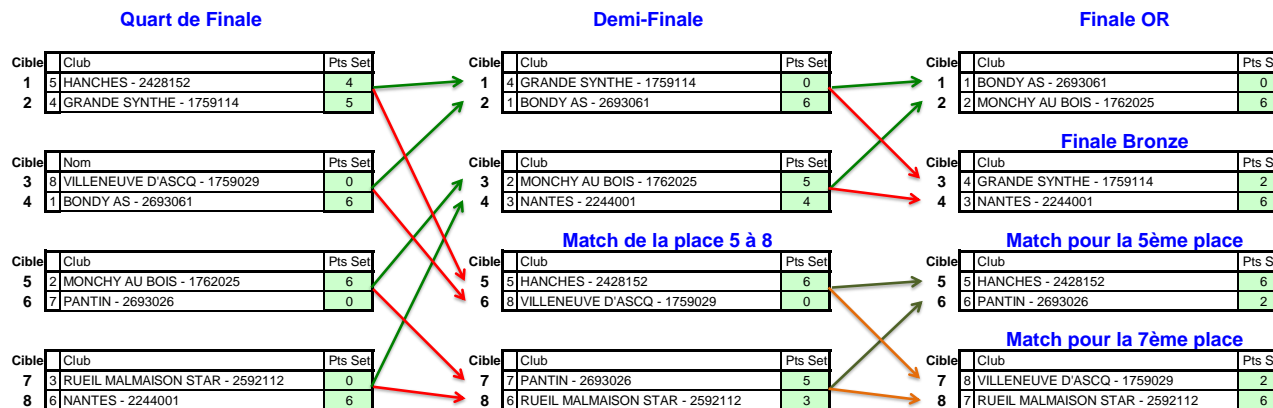

## D2 - Manche 2 - Femmes Le 10/06/2017 à NANTES

Classement qualifications		Score
1	BONDY AS - 2693061	1761
2	MONCHY AU BOIS - 1762025	1655
3	RUEIL MALMAISON STAR - 2592112	1613
4	GRANDE SYNTHÉ - 1759114	1556
5	HANCHES - 2428152	1550
6	NANTES - 2244001	1535
7	PANTIN - 2693026	1515
8	VILLENEUVE D'ASCQ - 1759029	1363

CLASSEMENT FINAL		
	Clubs	Points
1er	MONCHY AU BOIS - 1762025	20
2ème	BONDY AS - 2693061	16
3ème	NANTES - 2244001	12
4ème	GRANDE SYNTHÉ - 1759114	9
5ème	HANCHES - 2428152	6
6ème	PANTIN - 2693026	4
7ème	RUEIL MALMAISON STAR - 2592112	2
8ème	VILLENEUVE D'ASCQ - 1759029	1

## D2 - Manche 2 - Hommes Le 10/06/2017 à NANTES

Classement qualifications		Score
1	NANTEUIL LE HAUDOIN - 0460003	1875
2	PETIT COURONNE - 3076006	1833
3	WERVICQ SUD - 1759046	1802
4	SARCELLES - 2595037	1799
5	OHS CHERBOURG-OCTEVILLE - 1350027	1783
6	TINTENIAC - 2935129	1757
7	CACHY - 0780006	1692
8	LORIENT ASAL - 2956095	1688