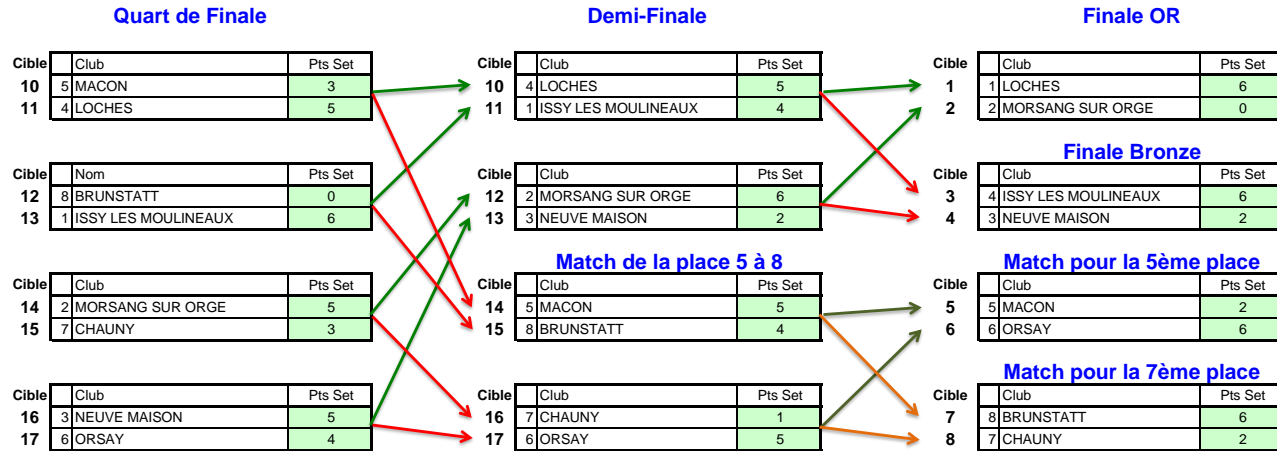

D2 FEMME - Manche 1 Groupe 2 du 06 au 07 mai 2017

Classement qualifications		Score
1	ISSY LES MOULINEAUX	1565
2	MORSANG SUR ORGE	1535
3	NEUVE MAISON	1418
4	LOCHES	1409
5	MACON	1396
6	ORSAY	1364
7	CHAUNY	1296
8	BRUNSTATT	1248

CLASSEMENT FINAL		
	NOM	Points
1er	LOCHES	20
2ème	MORSANG SUR ORGE	16
3ème	ISSY LES MOULINEAUX	12
4ème	NEUVE MAISON	9
5ème	ORSAY	6
6ème	MACON	4
7ème	BRUNSTATT	2
8ème	CHAUNY	1

D2 HOMME - Manche 1 Groupe 2 du 06 au 07 mai 2017

Classement qualifications		Score
1	VEUEUX LES SABLONS	1801
2	ST GERMAIN SUR MORIN	1735
3	BRIENON SUR ARMANCON	1727
4	ARCIS SUR AUBE	1668
5	NEUVES MAISONS	1620
6	MARLY POURNOY	1593
7	CHATILLON SUR SEINE	1588
8	TORPES	1484

CLASSEMENT FINAL		
	NOM	Points
1er	VEUEUX LES SABLONS	20
2ème	ST GERMAIN SUR MORIN	16
3ème	BRIENON SUR ARMANCON	12
4ème	ARCIS SUR AUBE	9
5ème	MARLY POURNOY	6
6ème	NEUVES MAISONS	4
7ème	TORPES	2
8ème	CHATILLON SUR SEINE	1