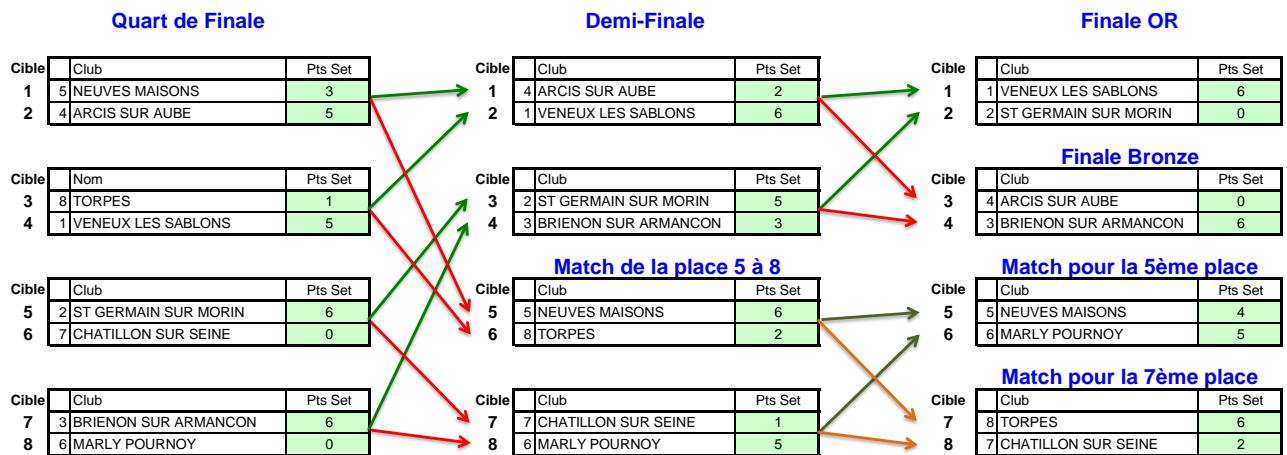

D2 FEMME - Manche 1 Groupe 2 du 06 au 07 mai 2017

Classement qualifications		Score
1	ISSY LES MOULINEAUX	1565
2	MORSANG SUR ORGE	1535
3	NEUVE MAISON	1418
4	LOCHES	1409
5	MACON	1396
6	ORSAY	1364
7	CHAUNY	1296
8	BRUNSTATT	1248

CLASSEMENT FINAL		
	NOM	Points
1er	LOCHES	20
2ème	MORSANG SUR ORGE	16
3ème	ISSY LES MOULINEAUX	12
4ème	NEUVE MAISON	9
5ème	ORSAY	6
6ème	MACON	4
7ème	BRUNSTATT	2
8ème	CHAUNY	1

D2 HOMME - Manche 1 Groupe 2 du 06 au 07 mai 2017

CLASSEMENT FINAL		
	NOM	Points
1er	VEUEUX LES SABLONS	20
2ème	ST GERMAIN SUR MORIN	16
3ème	BRIENON SUR ARMANCON	12
4ème	ARCIS SUR AUBE	9
5ème	MARLY POURNOY	6
6ème	NEUVES MAISONS	4
7ème	TORPES	2
8ème	CHATILLON SUR SEINE	1