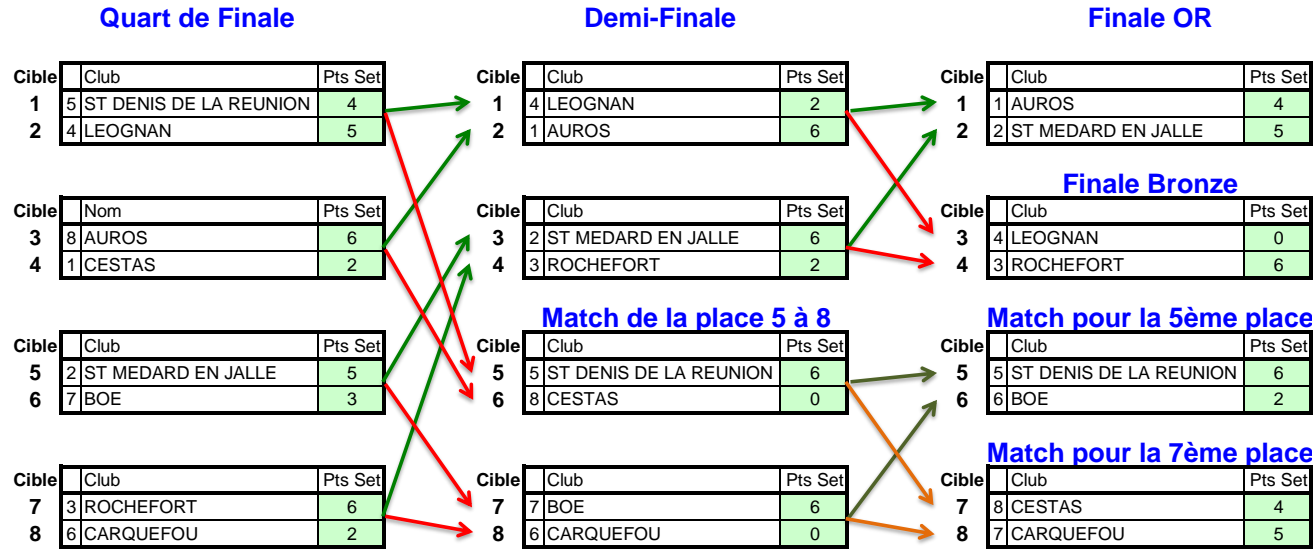

D2 - Manche 3 - Groupe - Femmes 4 du 08 au 09 juillet 2017 à AUROS

Classement qualifications Score

1	CESTAS	1649
2	ST MEDARD EN JALLE	1615
3	ROCHEFORT	1583
4	LEOGNAN	1573
5	ST DENIS DE LA REUNION	1540
6	CARQUEFOU	1502
7	BOE	1468
8	AUROS	1435

CLASSEMENT FINAL		
	Clubs	Points
1er	ST MEDARD EN JALLE	20
2ème	AUROS	16
3ème	ROCHEFORT	12
4ème	LEOGNAN	9
5ème	ST DENIS DE LA REUNION	6
6ème	BOE	4
7ème	CARQUEFOU	2
8ème	CESTAS	1

D2 - Manche 3 - Groupe 4 - Hommes du 08 au 09 juillet 2017 à AUROS

Classement qualifications Score

1	BLAGNAC	1808
2	PERIGNY	1799
3	DONGES	1798
4	LESCAR	1793
5	ST AVERTIN	1745
6	LAVAL	1736
7	MERIGNAC	1736
8	MONTLOUIS	1606