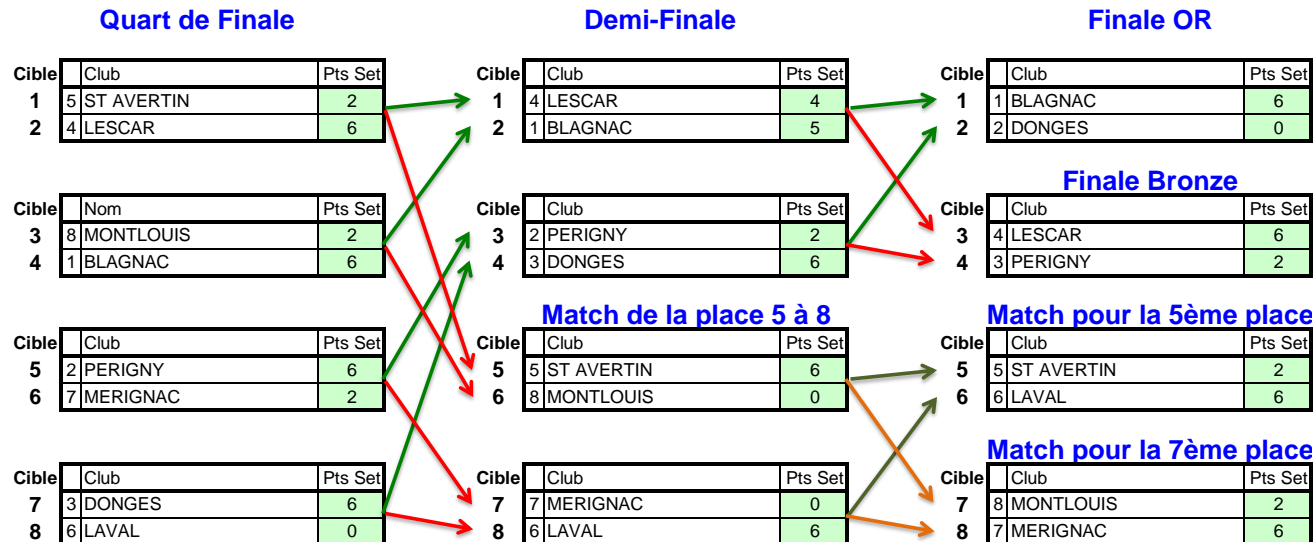

CLASSEMENT FINAL		
	Clubs	Points
1er	BLAGNAC	20
2ème	DONGES	16
3ème	LESCAR	12
4ème	PERIGNY	9
5ème	LAVAL	6
6ème	ST AVERTIN	4
7ème	MERIGNAC	2
8ème	MONTLOUIS	1