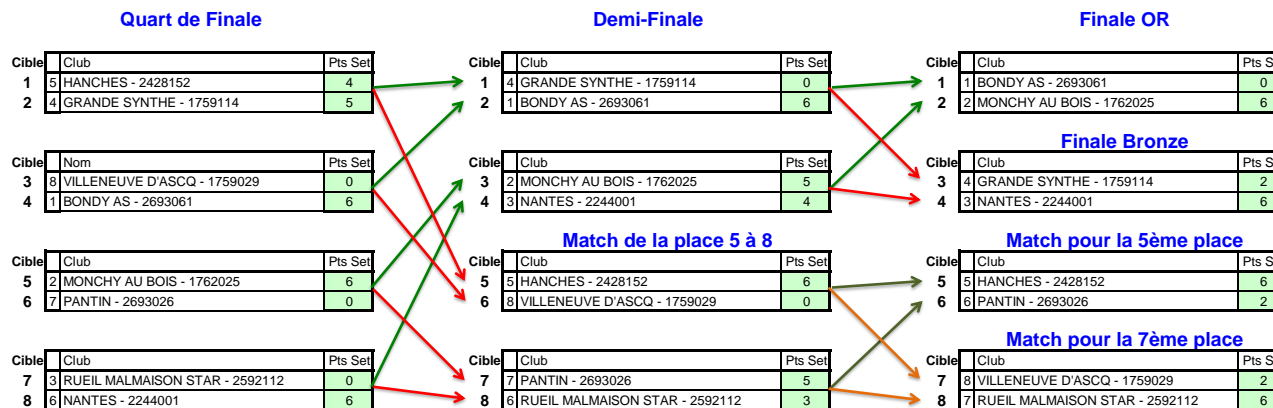

D2 - Manche 2 - Femmes Le 10/06/2017 à NANTES

Classement qualifications	Score
1 BONDY AS - 2693061	1761
2 MONCHY AU BOIS - 1762025	1655
3 RUEIL MALMAISON STAR - 2592112	1613
4 GRANDE SYNTHÉ - 1759114	1556
5 HANCHES - 2428152	1550
6 NANTES - 2244001	1535
7 PANTIN - 2693026	1515
8 VILLENEUVE D'ASCQ - 1759029	1363

CLASSEMENT FINAL		
	Clubs	Points
1er	MONCHY AU BOIS - 1762025	20
2ème	BONDY AS - 2693061	16
3ème	NANTES - 2244001	12
4ème	GRANDE SYNTHÉ - 1759114	9
5ème	HANCHES - 2428152	6
6ème	PANTIN - 2693026	4
7ème	RUEIL MALMAISON STAR - 2592112	2
8ème	VILLENEUVE D'ASCQ - 1759029	1

D2 - Manche 2 - Hommes Le 10/06/2017 à NANTES

Classement qualifications	Score
1 NANTEUIL LE HAUDOIN - 0460003	1875
2 PETIT COURONNE - 3076006	1833
3 WERVICQ SUD - 1759046	1802
4 SARCELLES - 2595037	1799
5 OHS CHERBOURG-OCTEVILLE - 1350027	1783
6 TINTENIAC - 2935129	1757
7 CACHY - 0780006	1692
8 LORIENT ASAL - 2956095	1688