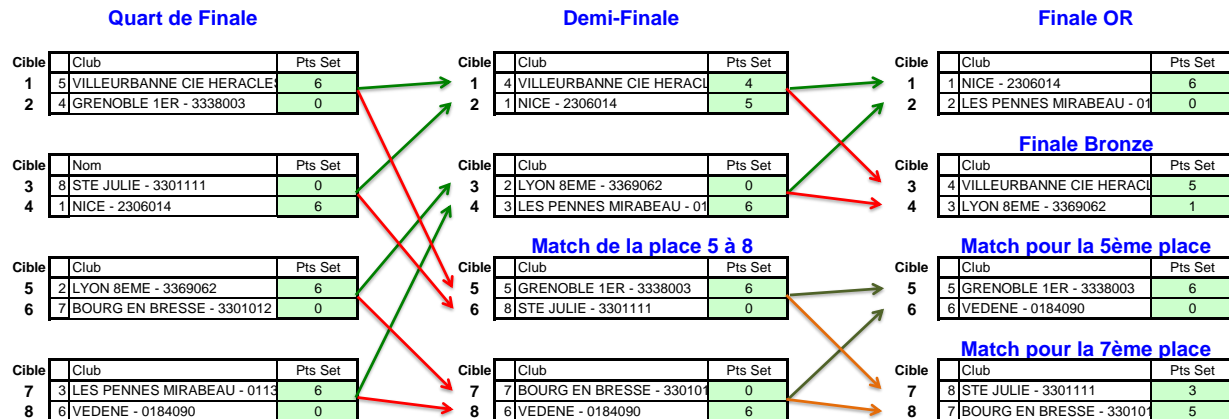

D2 - Manche 2 - Femmes Le 10/06/2017 à ANNEMASSE

Classement qualification: Score

1	NICE - 2306014	1837
2	LYON 8EME - 3369062	1652
3	LES PENNES MIRABEAU - 01131	1649
4	GRENOBLE 1ER - 3338003	1645
5	VILLEURBANNE CIE HERACLES	1644
6	VEDENE - 0184090	1572
7	BOURG EN BRESSE - 3301012	1519
8	STE JULIE - 3301111	1468

CLASSEMENT FINAL		
	Clubs	Points
1er	NICE - 2306014	20
2ème	LES PENNES MIRABEAU - 0113114	16
3ème	VILLEURBANNE CIE HERACLES - 3369006	12
4ème	LYON 8EME - 3369062	9
5ème	GRENOBLE 1ER - 3338003	6
6ème	VEDENE - 0184090	4
7ème	BOURG EN BRESSE - 3301012	2
8ème	STE JULIE - 3301111	1

D2 - Manche 2 - Hommes Le 10/06/2017 à ANNEMASSE

Classement qualification: Score

1	VEDENE - 0184090	1846
2	BRIGNAIS - 3369050	1843
3	MANDUEL - 2030106	1828
4	VILLEURBANNE CIE HERACLES	1801
5	PUGET SUR ARGENS - 2383070	1795
6	ANNEMASSE - 3374016	1721
7	OLLIIOULES - 2383035	1660
8	MARSEILLE PHOCEENS - 0113091	1641