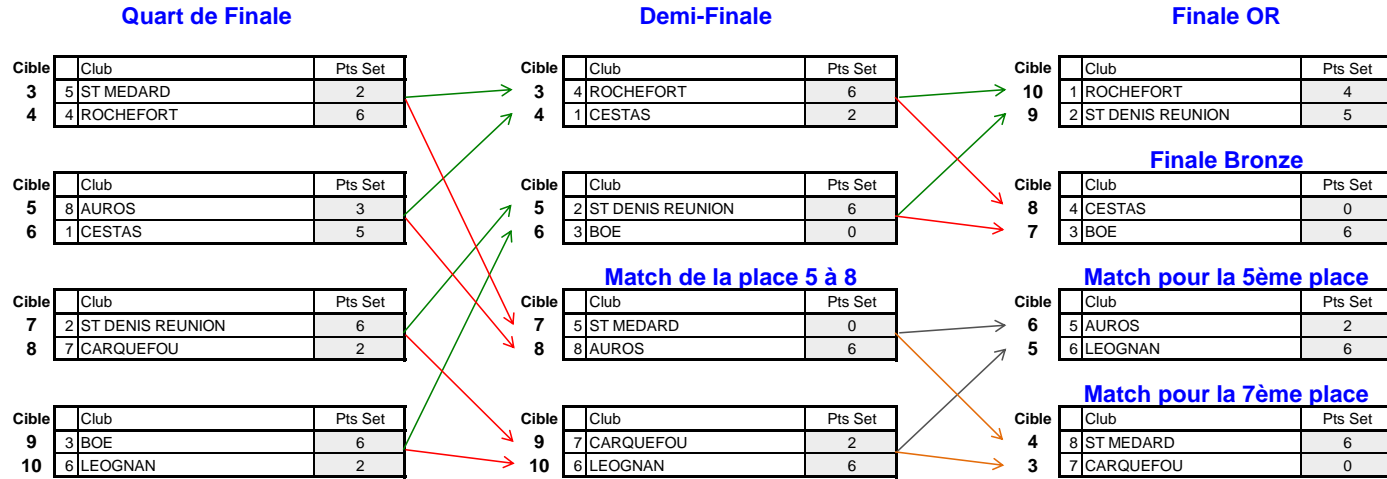

D2 - Manche 2 - Femmes Le 11/06/2017 à ROCHEFORT (17)

Classement qualifications	Score
1 CESTAS	1685
2 ST DENIS REUNION	1682
3 BOE	1669
4 ROCHEFORT	1621
5 ST MEDARD	1577
6 LEOGNAN	1573
7 CARQUEFOU	1539
8 AUROS	1479

CLASSEMENT FINAL		
	Clubs	Points
1er	ST DENIS REUNION	20
2ème	ROCHEFORT	16
3ème	BOE	12
4ème	CESTAS	9
5ème	LEOGNAN	6
6ème	AUROS	4
7ème	ST MEDARD	2
8ème	CARQUEFOU	1

D2 - Manche 2 - Hommes Le 11/06/2017 à ROCHEFORT (17)

Classement qualifications	Score
1 BLAGNAC	1861
2 LESCAR	1827
3 ST AVERTIN	1811
4 PERIGNY	1810
5 DONGES	1795
6 LAVAL	1786
7 MERIGNAC	1700
8 MONTLOUIS SUR OIRE	1665