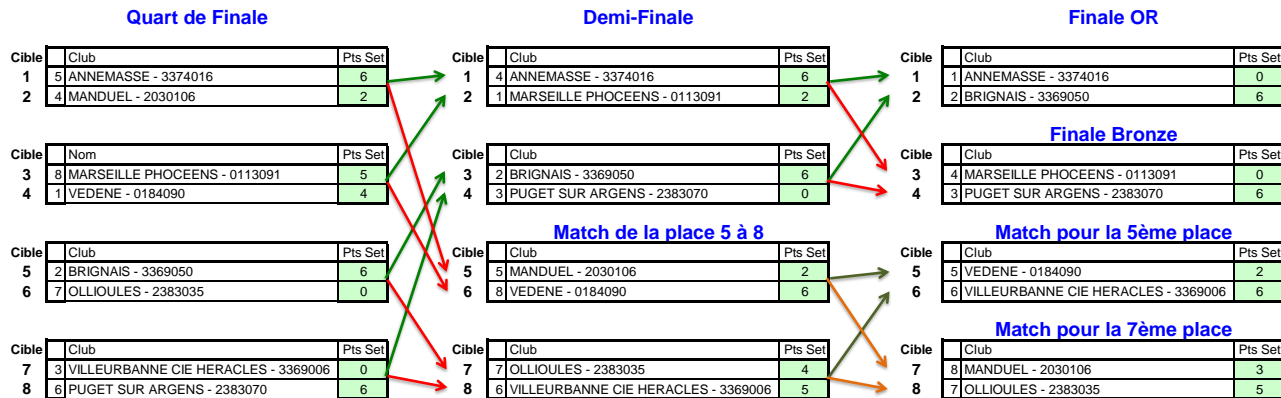

CLASSEMENT FINAL	
Clubs	Points
1er BRIGNAIS - 3369050	20
2ème ANNEMASSE - 3374016	16
3ème PUGET SUR ARGENS - 2383070	12
4ème MARSEILLE PHOCEENS - 0113091	9
5ème VILLEURBANNE CIE HERACLES - 3369006	6
6ème VEDENE - 0184090	4
7ème OLLIOULES - 2383035	2
8ème MANDUEL - 2030106	1