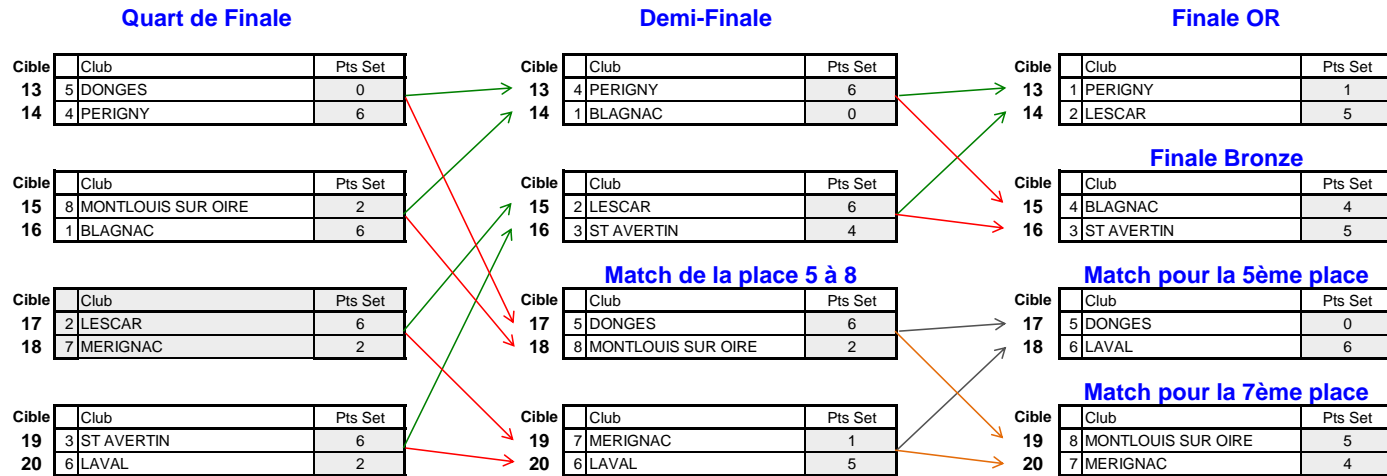

CLASSEMENT FINAL		
	Clubs	Points
1er	LISCAR	20
2ème	PERIGNY	16
3ème	ST AVERTIN	12
4ème	BLAGNAC	9
5ème	LAVAL	6
6ème	DONGES	4
7ème	MONTLOUIS SUR OIRE	2
8ème	MERIGNAC	1