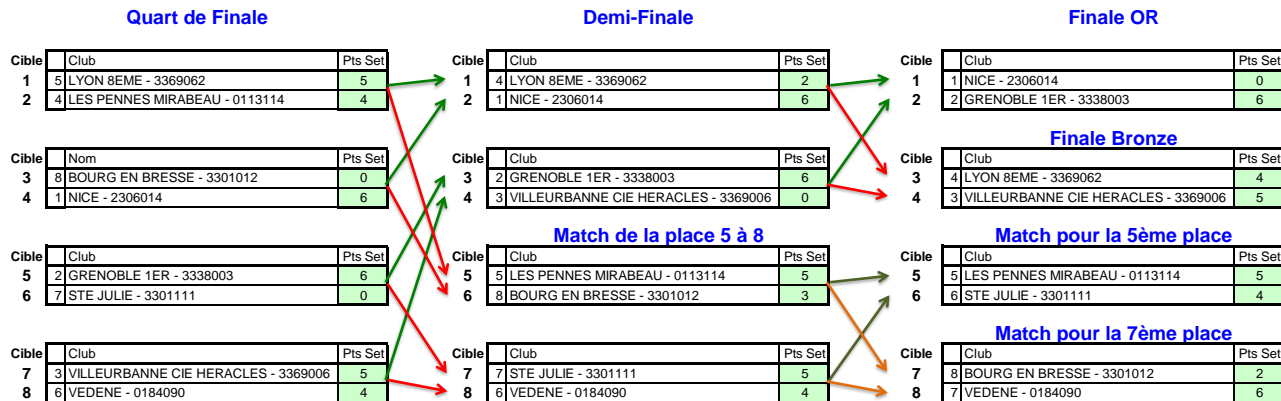

D2 - Manche 3 - Groupe 3 - Femmes Le 08/07/2017 à LYON 7

Classement qualifications	Score
1 NICE - 2306014	1765
2 GRENOBLE 1ER - 3338003	1673
3 VILLEURBANNE CIE HERACLES - 3369006	1668
4 LES PENNES MIRABEAU - 0113114	1643
5 LYON 8EME - 3369062	1600
6 VEDENE - 0184090	1597
7 STE JULIE - 3301111	1555
8 BOURG EN BRESSE - 3301012	1522

CLASSEMENT FINAL	
Clubs	Points
1er GRENOBLE 1ER - 3338003	20
2ème NICE - 2306014	16
3ème VILLEURBANNE CIE HERACLES - 3369006	12
4ème LYON 8EME - 3369062	9
5ème LES PENNES MIRABEAU - 0113114	6
6ème STE JULIE - 3301111	4
7ème VEDENE - 0184090	2
8ème BOURG EN BRESSE - 3301012	1

D2 - Manche 3 - Groupe 3 - Hommes Le 08/07/2017 à LYON 7

Classement qualifications	Score
1 VEDENE - 0184090	1835
2 BRIGNAIS - 3369050	1820
3 VILLEURBANNE CIE HERACLES - 3369006	1820
4 MANDUEL - 2030106	1786
5 ANNEMASSE - 3374016	1740
6 PUGET SUR ARGENS - 2383070	1737
7 OLLIOULES - 2383035	1671
8 MARSEILLE PHOCEENS - 0113091	1659