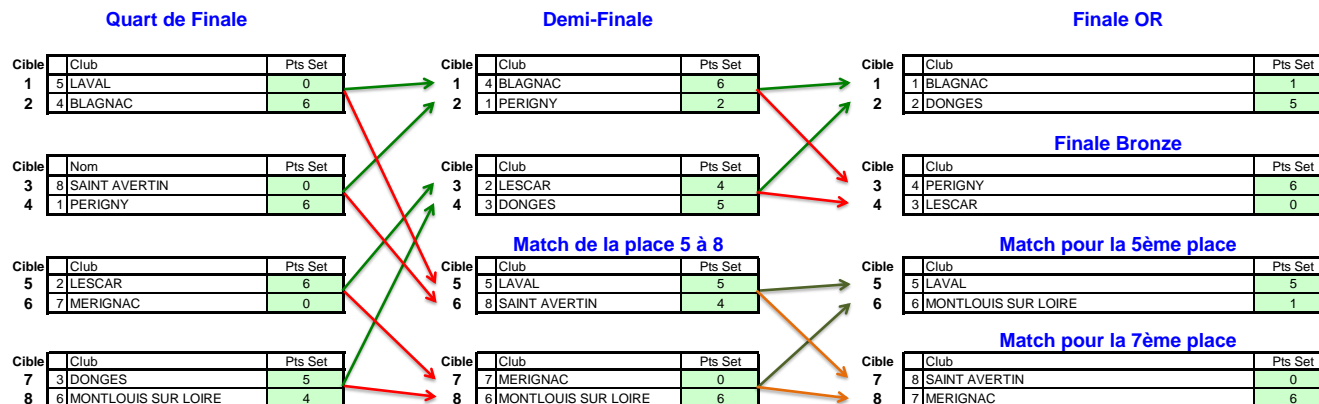

CLASSEMENT FINAL		
	Clubs	Points
1er	DONGES	20
2ème	BLAGNAC	16
3ème	PERIGNY	12
4ème	LESCAR	9
5ème	LAVAL	6
6ème	MONTLOUIS SUR LOIRE	4
7ème	MERIGNAC	2
8ème	SAINT AVERTIN	1