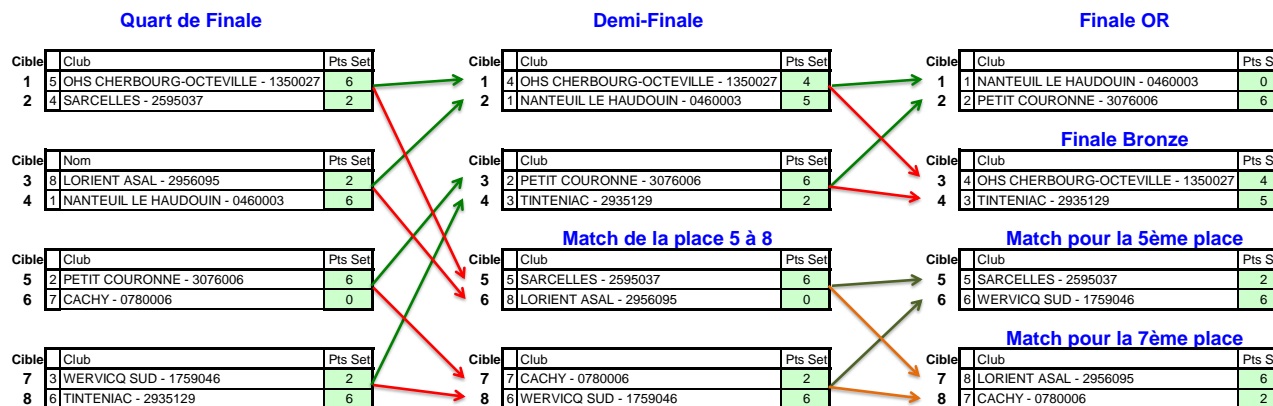

CLASSEMENT FINAL		
	Clubs	Points
1er	PETIT COURONNE - 3076006	20
2ème	NANTEUIL LE HAUDOIN - 0460003	16
3ème	TINTENIAC - 2935129	12
4ème	OHS CHERBOURG-OCTEVILLE - 1350027	9
5ème	WERVICQ SUD - 1759046	6
6ème	SARCELLES - 2595037	4
7ème	LORIENT ASAL - 2956095	2
8ème	CACHY - 0780006	1