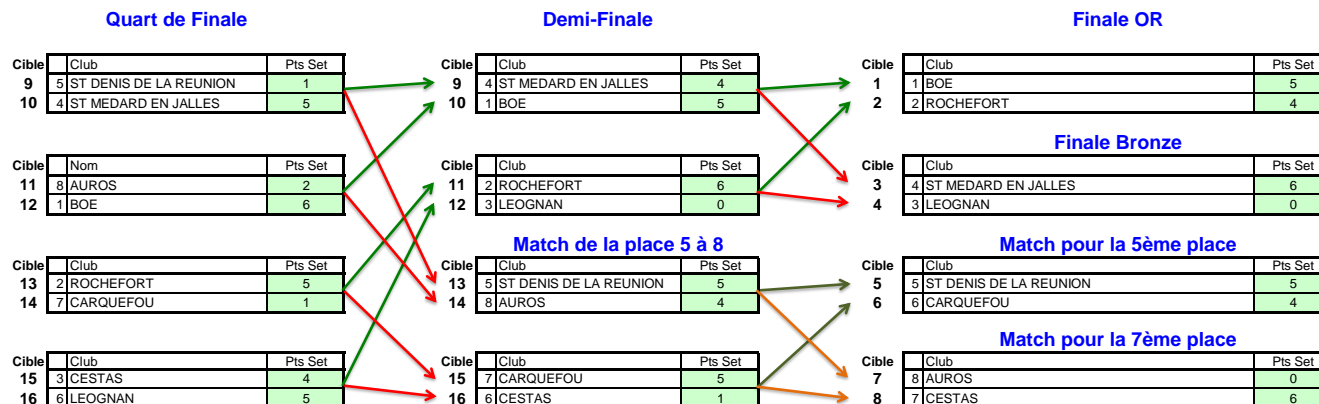

D2 FEMME - Manche 1 Groupe 4 du 06 au 07 mai 2017 à MONTLOUIS S/LOIRE

Classement qualifications	Score
1 BOE	1658
2 ROCHEFORT	1650
3 CESTAS	1641
4 ST MEDARD EN JALLES	1620
5 ST DENIS DE LA REUNION	1612
6 LEOGNAN	1591
7 CARQUEFOU	1493
8 AUROS	1434

CLASSEMENT FINAL		
	Clubs	Points
1er	BOE	20
2ème	ROCHEFORT	16
3ème	ST MEDARD EN JALLES	12
4ème	LEOGNAN	9
5ème	ST DENIS DE LA REUNION	6
6ème	CARQUEFOU	4
7ème	CESTAS	2
8ème	AUROS	1

D2 HOMME - Manche 1 Groupe 4 du 06 au 07 mai 2017 à MONTLOUIS S/LOIRE

Classement qualifications	Score
1 PERIGNY	1860
2 LESCAR	1814
3 DONGES	1804
4 BLAGNAC	1767
5 LAVAL	1766
6 MONTLOUIS SUR LOIRE	1718
7 MERIGNAC	1683
8 SAINT AVERTIN	1648