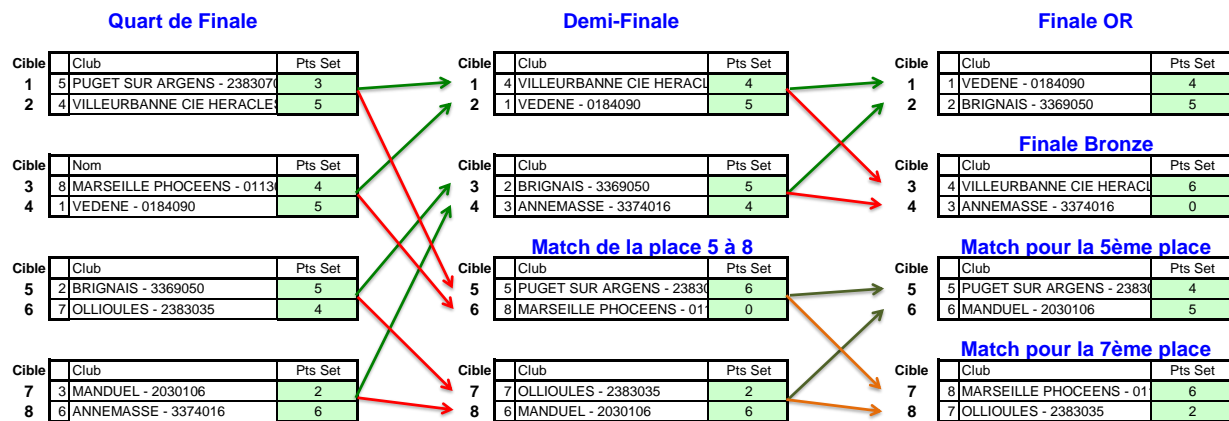

CLASSEMENT FINAL		
	Clubs	Points
1er	BRIGNAIS - 3369050	20
2ème	VEDENE - 0184090	16
3ème	VILLEURBANNE CIE HERACLES - 3369006	12
4ème	ANNEMASSE - 3374016	9
5ème	MANDUEL - 2030106	6
6ème	PUGET SUR ARGENS - 2383070	4
7ème	MARSEILLE PHOCEENS - 0113091	2
8ème	OLLIIOULES - 2383035	1