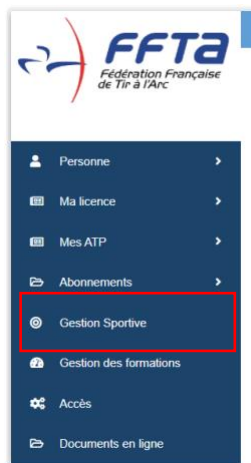

## Procédure de pré-inscription aux Championnats de France

Se connecter depuis l'Espace Licencié

Puis allez sur menu Gestion sportive

Se connecter à l'Extranet Sportif (les mêmes identifiants)

Attention si le code utilisateur est votre n° de licence, ne pas saisir la lettre